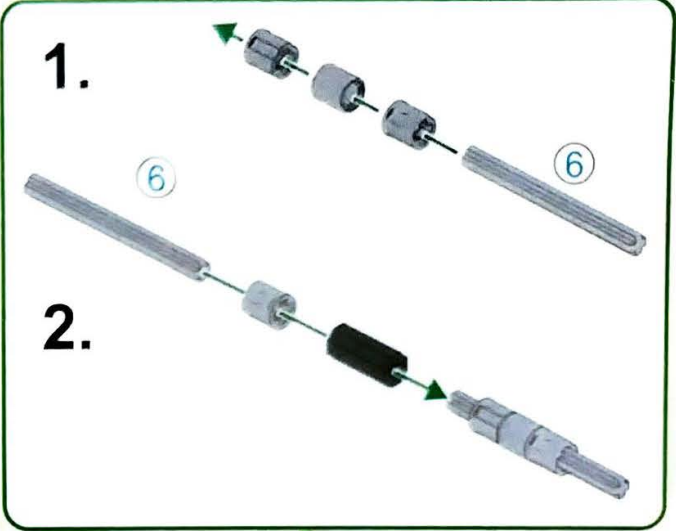

14.

15.

16.

17.

19.

18.

20.

21.

22.

Parts list for step 22:

- 1 x 18 (white axle)
- 2 x (grey bush)
- 1 x (black gear)
- 1 x (white axle)

Parts list for step 22:

- 1 x 18 (white axle)
- 1 x 18 (white axle)

23.

24.

معتمد وفقاً للمواصفات والمعايير العالمية
 Tested according to international standards
 18 شهر أو أكثر
 18 months or more
 * يرجى قراءة التعليمات بعناية قبل اللعب
 * Please read the instructions carefully before playing
 * يرجى قراءة التعليمات بعناية قبل اللعب
 * Please read the instructions carefully before playing