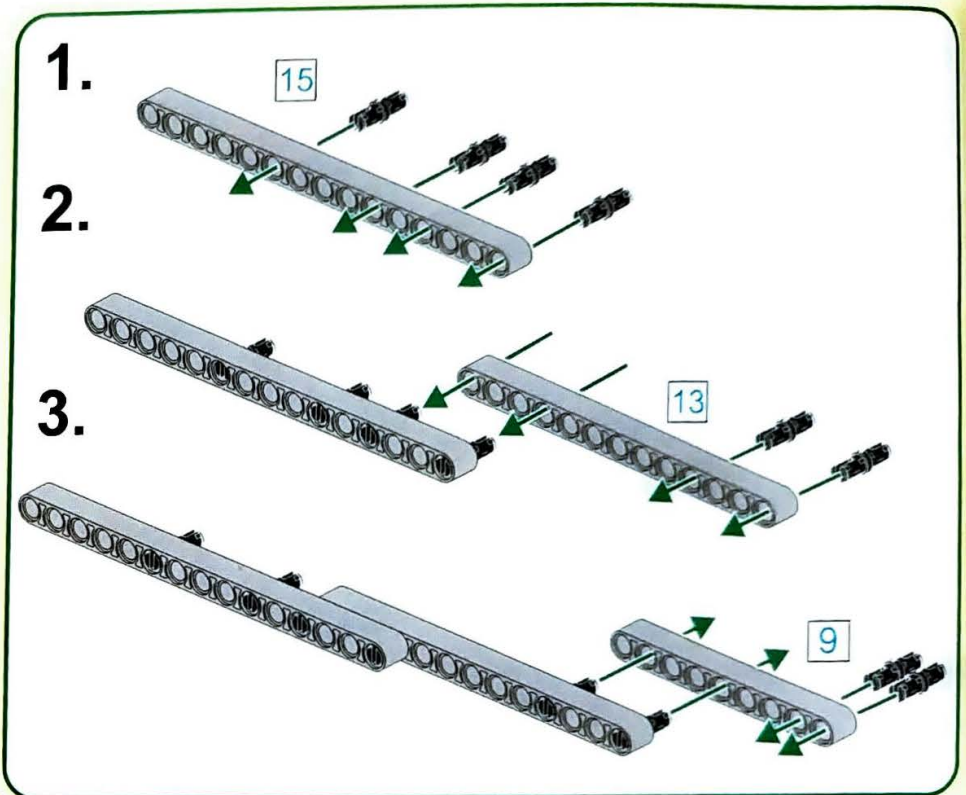

14.

15.

16.

17.

19.

18.

20.

21.

22.

Parts list for step 22:

- 1 x 18 (white axle)
- 2 x (grey bush)
- 1 x (black gear)
- 1 x (white axle)

Parts list for step 22:

- 1 x 18 (white axle)
- 1 x 18 (white axle)

23.

24.

معتمد وفقاً للمواصفات والمعايير العالمية
 Tested according to international standards
 18 شهر أو أكثر
 18 months or more
 * يرجى قراءة التعليمات بعناية قبل اللعب
 * Please read the instructions carefully before playing
 * يرجى قراءة التعليمات بعناية قبل اللعب
 * Please read the instructions carefully before playing