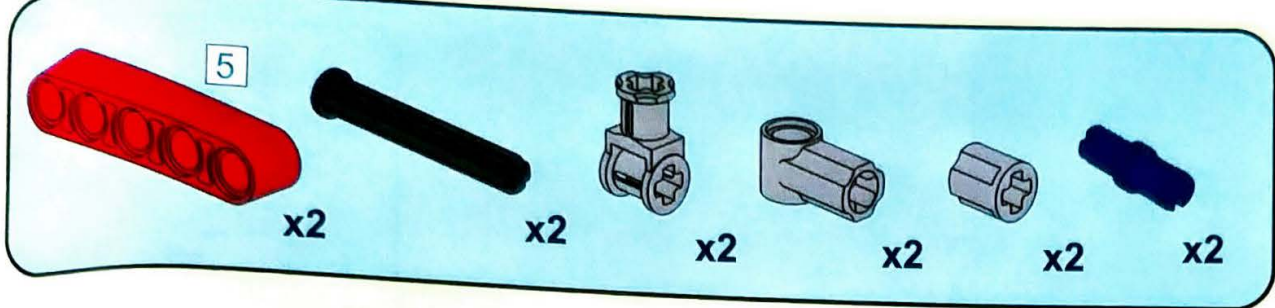

14.

15.

16.

17.

19.

18.

20.

21.

22.

Parts list for step 22:

- 1 x 18 (white axle)
- 2 x (grey bush)
- 1 x (black gear)
- 1 x (white axle)

Parts list for step 22:

- 1 x 18 (white axle)
- 1 x 18 (white axle)

23.

24.

معتمد وفقاً للمواصفات والمعايير العالمية
 Tested according to international standards
 18 شهر أو أكثر
 18 months or more
 * يرجى قراءة التعليمات بعناية قبل اللعب
 * Please read the instructions carefully before playing
 * يرجى قراءة التعليمات بعناية قبل اللعب
 * Please read the instructions carefully before playing