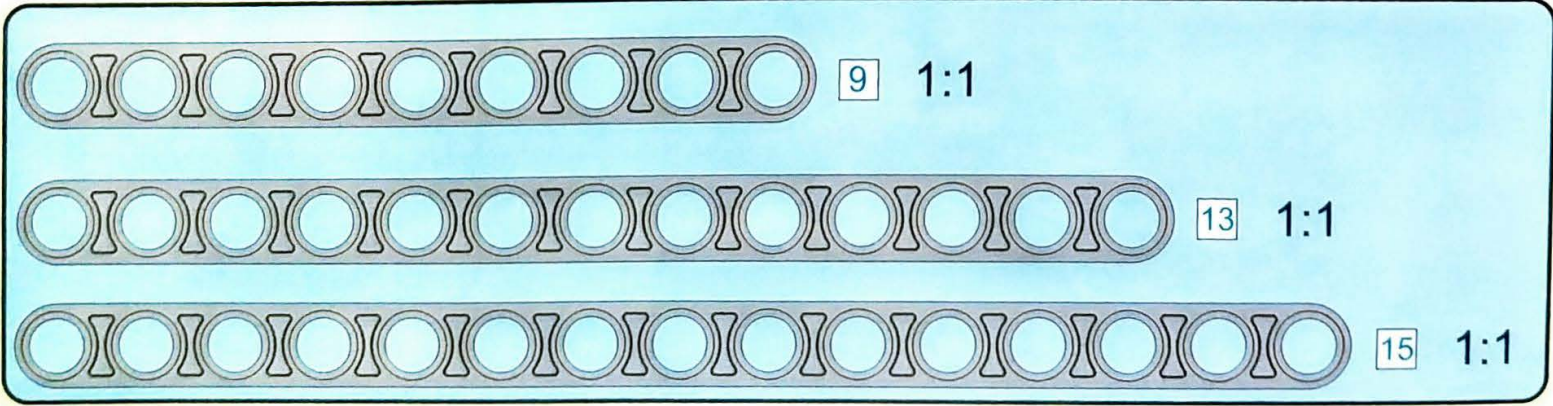

14.

15.

16.

17.

19.

18.

20.

21.

22.

Parts list for step 22:

- 1 x 18 (white axle)
- 2 x (grey bush)
- 1 x (black gear)
- 1 x (white axle)

Parts list for step 22:

- 1 x 18 (white axle)
- 1 x 18 (white axle)

23.

24.

معتمد وفقاً للمواصفات والمعايير العالمية
 Tested according to international standards
 18 شهر أو أكثر
 18 months or more
 * يرجى قراءة التعليمات بعناية قبل اللعب
 * Please read the instructions carefully before playing
 * يرجى قراءة التعليمات بعناية قبل اللعب
 * Please read the instructions carefully before playing