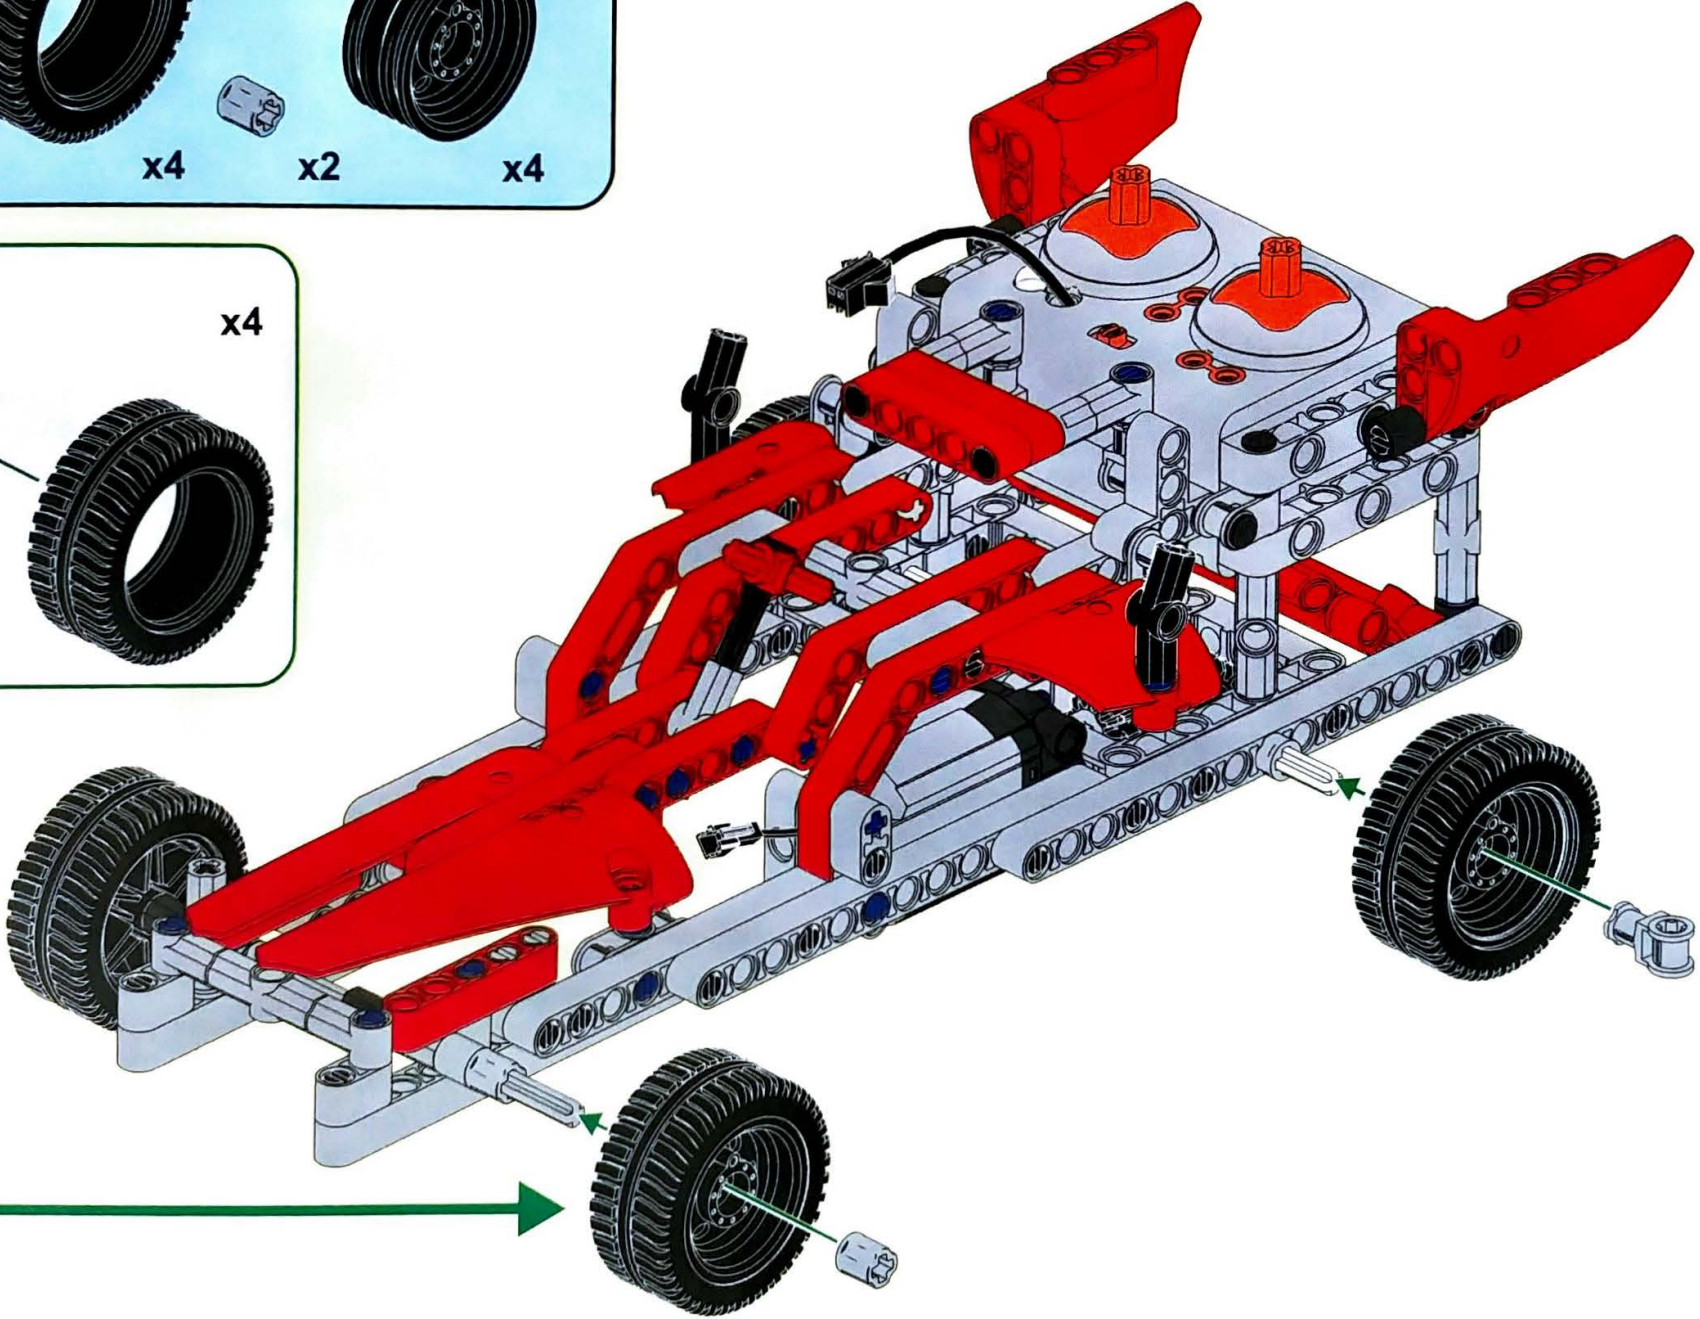

14.

15.

16.

17.

19.

18.

20.

21.

22.

Parts list for step 22:

- 1 x 18 (white axle)
- 2 x (grey bush)
- 1 x (black gear)
- 1 x (white axle)

Parts list for step 22:

- 1 x 18 (white axle)
- 1 x 18 (white axle)

23.

24.

معتمد وفقاً للمواصفات والمعايير العالمية
 Tested according to international standards
 18 شهر أو أكثر
 18 months or more
 * يرجى قراءة التعليمات بعناية قبل اللعب
 * Please read the instructions carefully before playing
 * يرجى قراءة التعليمات بعناية قبل اللعب
 * Please read the instructions carefully before playing