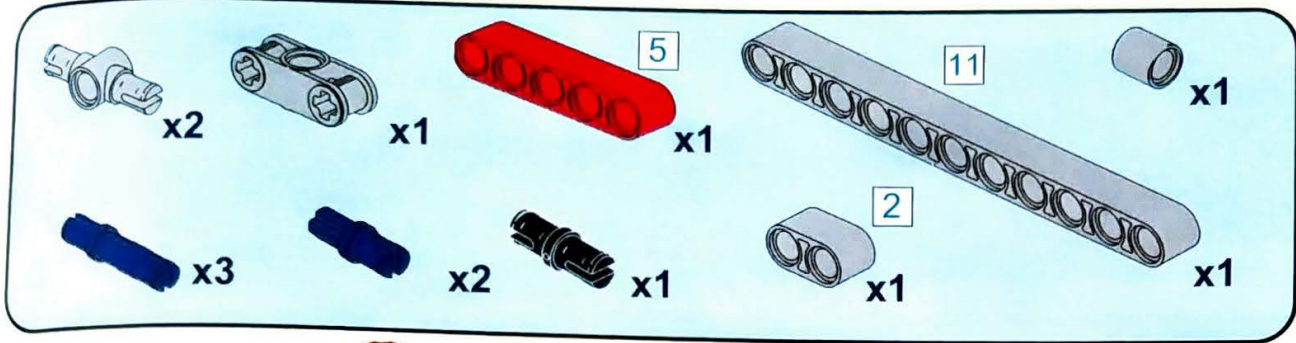

5.

6.

7.

9.

10.

11.

12.

13.

22.

Parts list for step 22:

- 1 x 18 (white axle)
- 2 x (grey bush)
- 1 x (black gear)
- 1 x (white axle)

Parts list for step 22:

- 1 x 18 (white axle)
- 1 x 18 (white axle)

23.

24.

معتمد وفقاً للمواصفات والمعايير العالمية
 Tested according to international standards
 18 شهر أو أكثر
 18 months or more
 * يرجى قراءة التعليمات بعناية قبل اللعب
 * Please read the instructions carefully before playing
 * يرجى قراءة التعليمات بعناية قبل اللعب
 * Please read the instructions carefully before playing