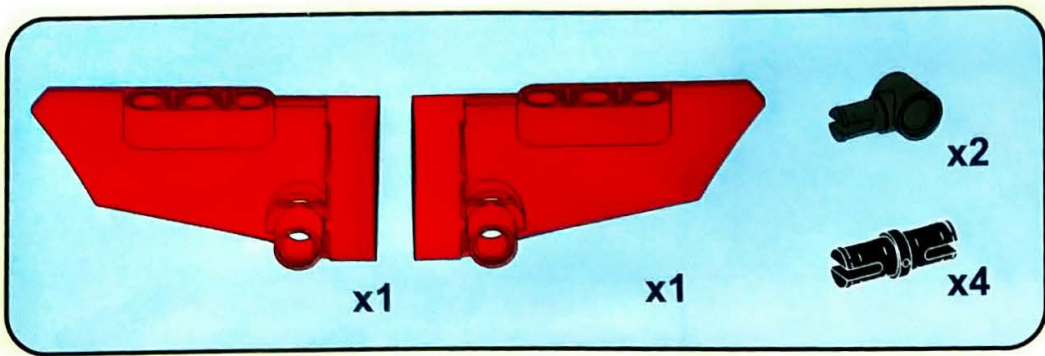

14.

15.

16.

17.

19.

18.

20.

21.

22.

Parts list for step 22:

- 1 x 18 (white axle)
- 2 x (grey bush)
- 1 x (black gear)
- 1 x (white axle)

Parts list for step 22:

- 1 x 18 (white axle)
- 1 x 18 (white axle)

23.

24.

معتمد وفقاً للمواصفات والمعايير العالمية
 Tested according to international standards
 18 شهر أو أكثر
 18 months or more
 * يرجى قراءة التعليمات بعناية قبل اللعب
 * Please read the instructions carefully before playing
 * يرجى قراءة التعليمات بعناية قبل اللعب
 * Please read the instructions carefully before playing