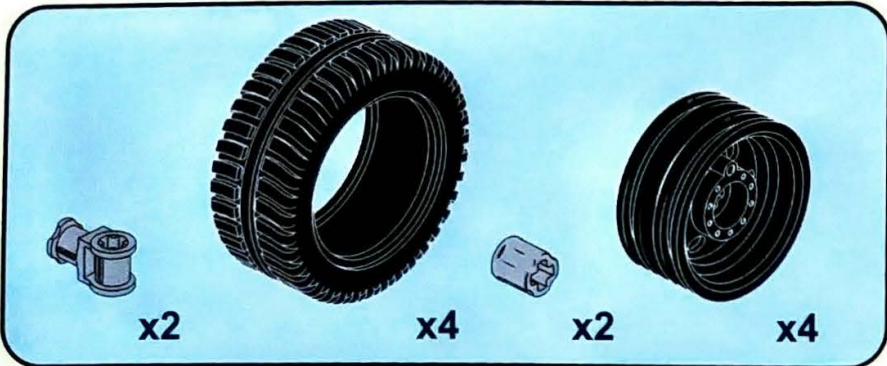

14.

15.

16.

17.

19.

18.

20.

21.

22.

Parts list for step 22:

- 1 x 18 (white axle)
- 2 x (grey bush)
- 1 x (black gear)
- 1 x (white axle)

Parts list for step 22:

- 1 x 18 (white axle)
- 1 x 18 (white axle)

23.

24.

معتمد وفقاً للمواصفات والمعايير العالمية
 Tested according to international standards
 18 شهر أو أكثر
 18 months or more
 * يرجى قراءة التعليمات بعناية قبل اللعب
 * Please read the instructions carefully before playing
 * يرجى قراءة التعليمات بعناية قبل اللعب
 * Please read the instructions carefully before playing