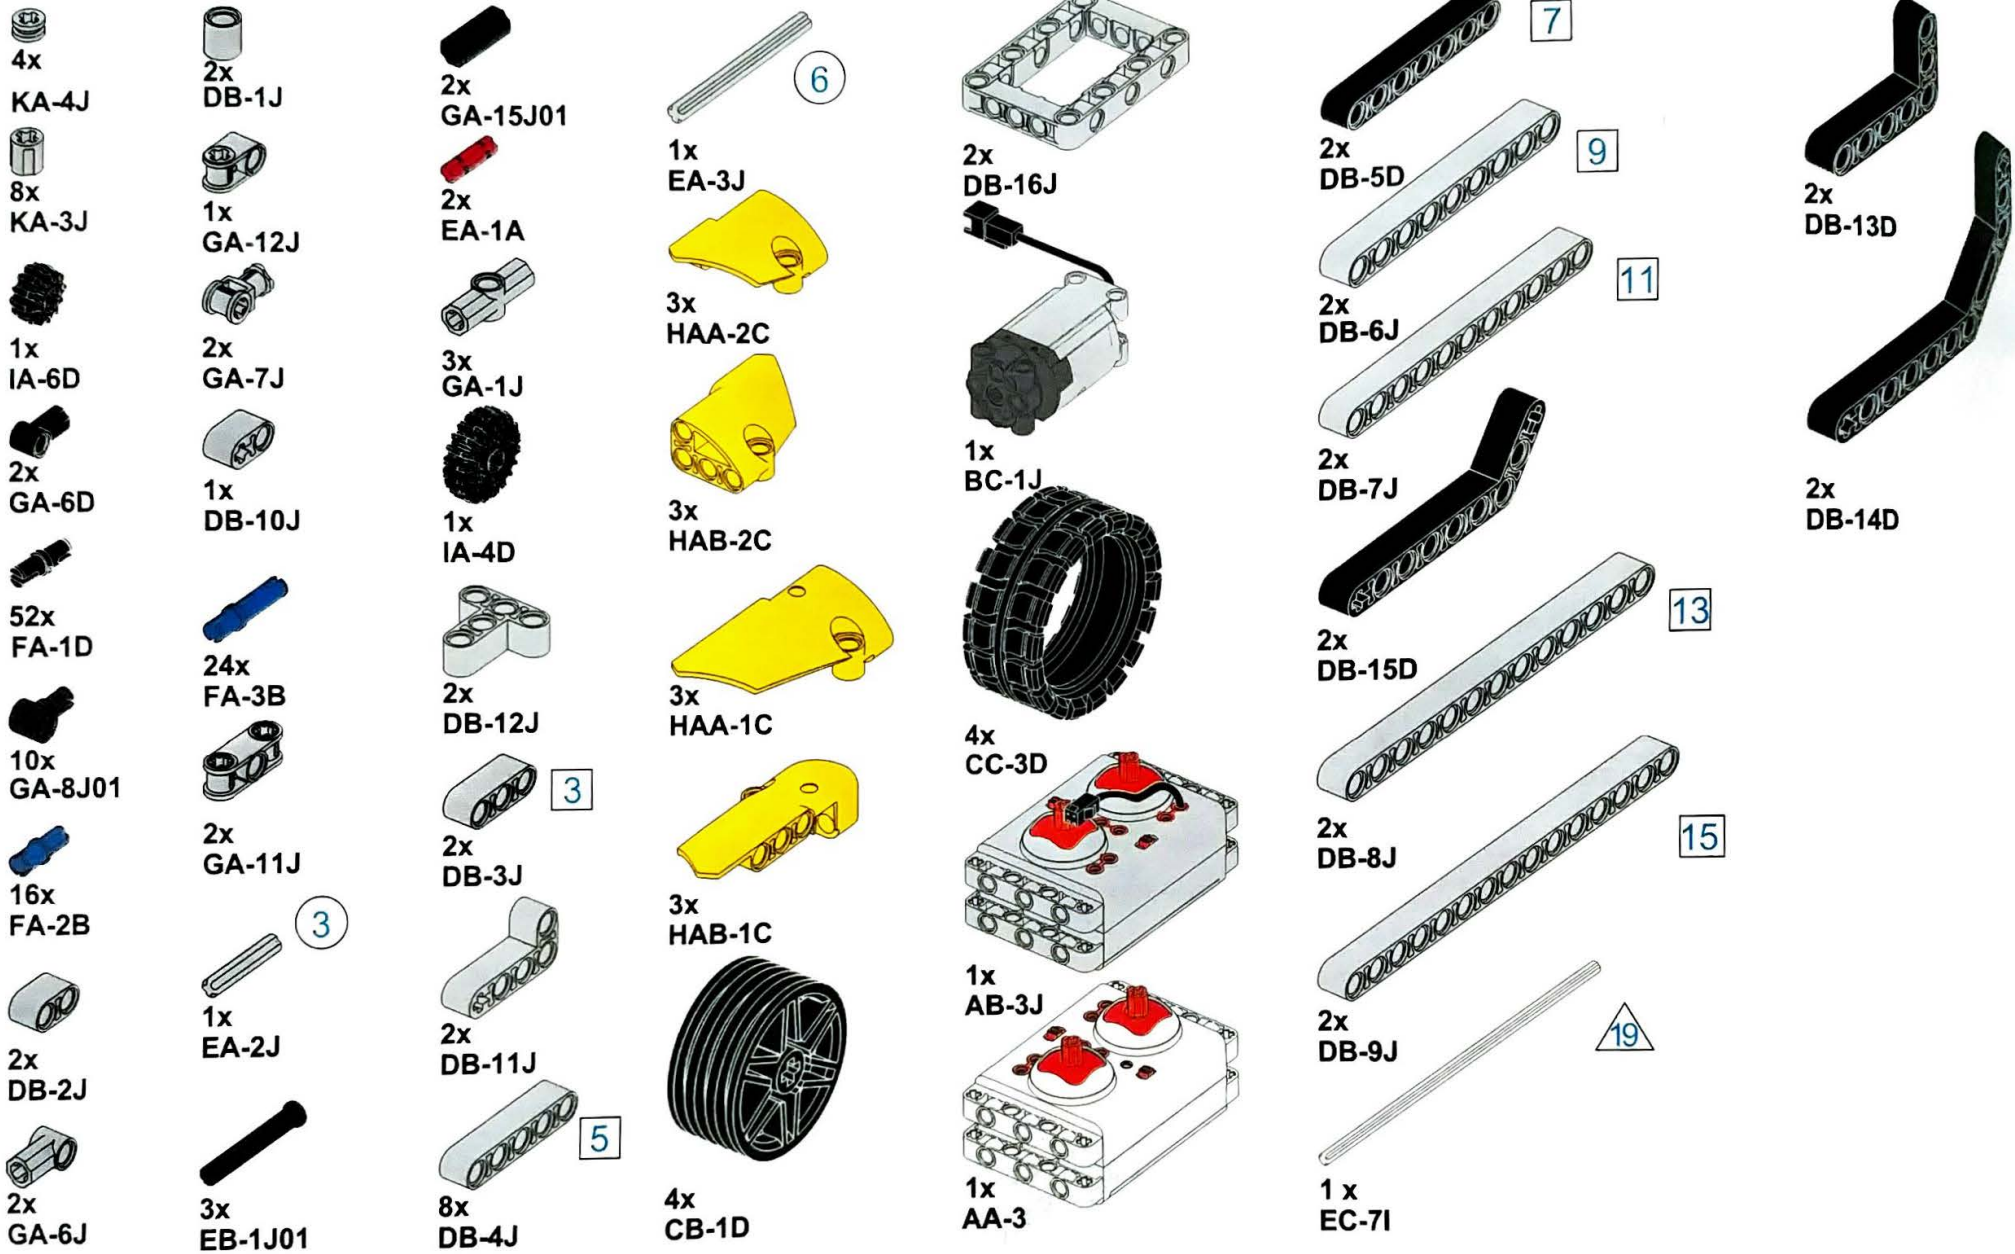

صفت و فایده این محصولات و مشخصات فنی
Tested according to international standards
مشخصات فنی: 1. خطرات ایمنی
• این محصول را به کودکان زیر 3 سال ندهید.
• این محصول را در دسترس کودکان قرار ندهید.
• این محصول را در دسترس کودکان قرار ندهید.
• این محصول را در دسترس کودکان قرار ندهید.

WARNING
NOT SUITABLE FOR CHILDREN UNDER 3 YEARS DUE TO SMALL PARTS
هشدار: این بازیگه کودکان زیر 3 سال مناسب نیست. دارای قطعات کوچک است. نظارت: بزرگراه تعیین شده است. (۲) سال و بزرگتر.
تعداد: ۱
COUNTRY OF ORIGIN: CHINA
مملکت منشأ: چین

WARNING:
CHOKING HAZARD—Small parts. Not for children under 3 years.

MADE IN CHINA
SPECIFICATIONS COLOURS AND CONTENTS MAY VARY FROM ILLUSTRATIONS